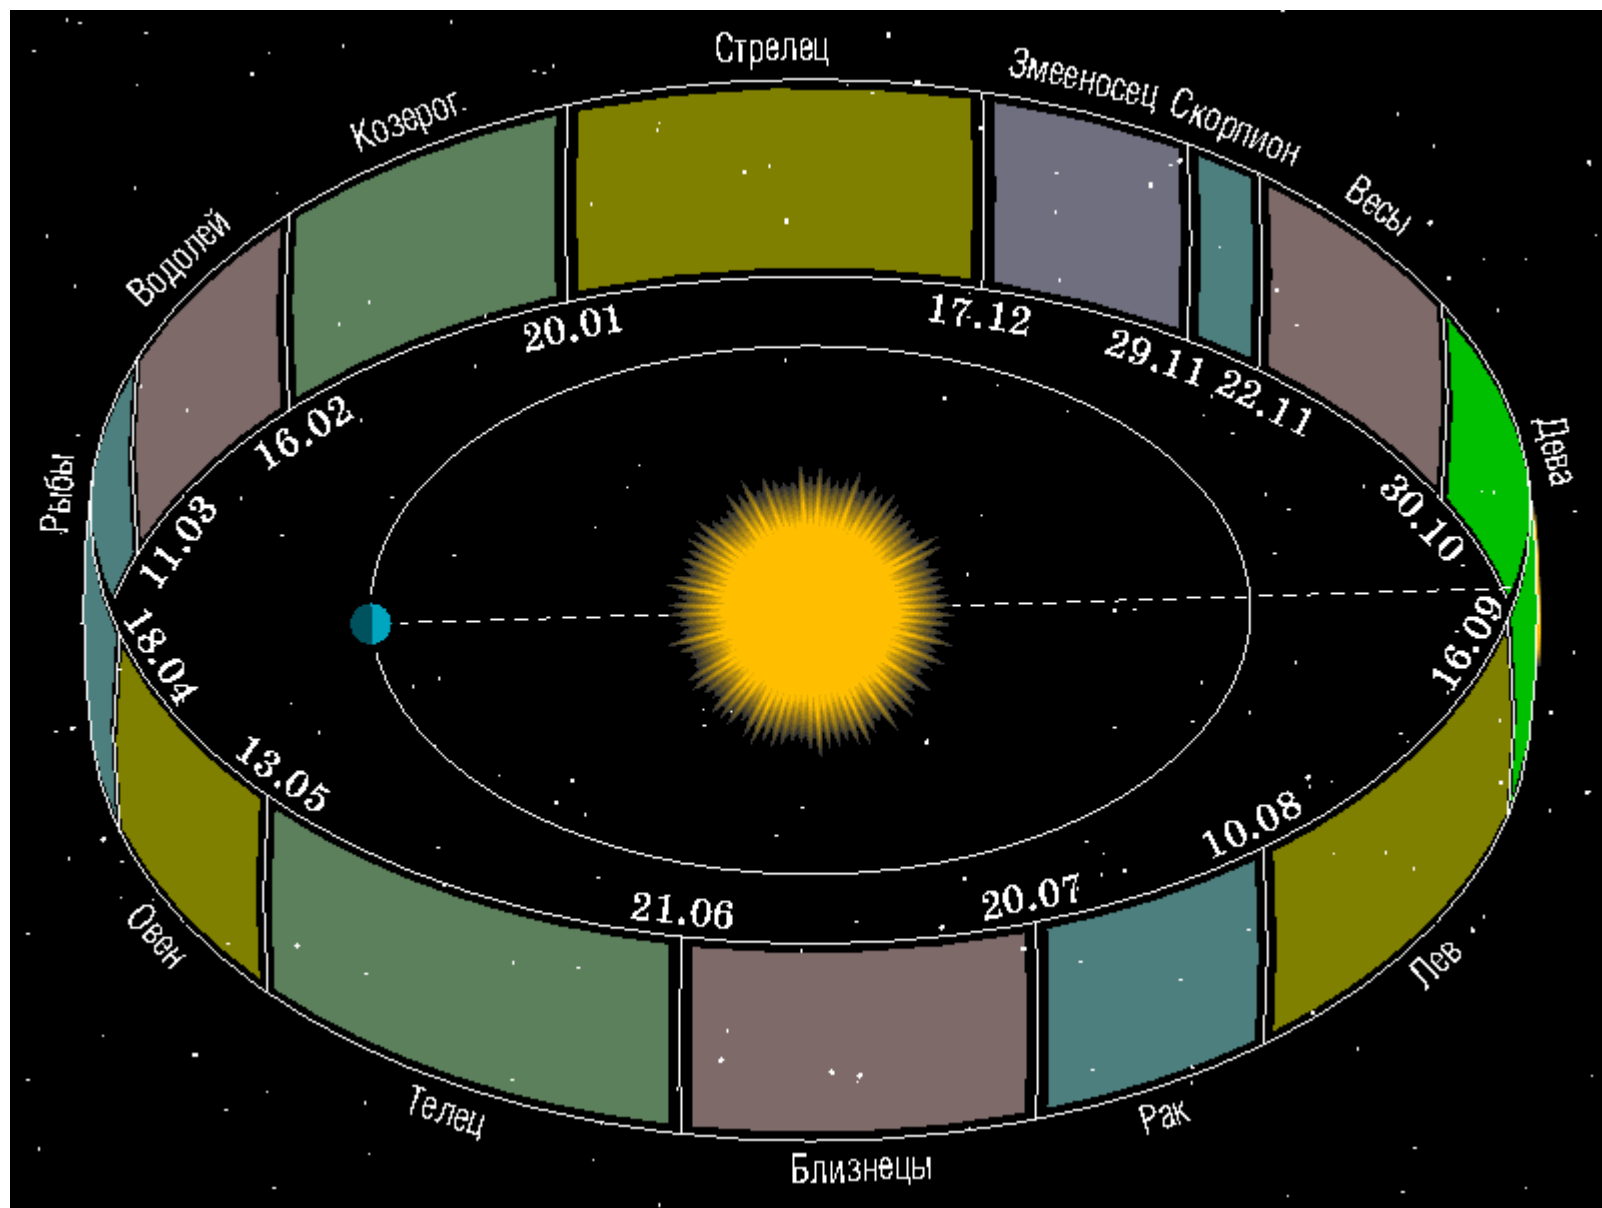

Наблюдения

Виды наблюдения

Созвездия

Созвездие – это строго ограниченный участок небесной сферы, который включает в себя все звезды, заключенные внутри этих границ.

В настоящее время все небо условно разделено на 88 участков.

ПКЗН

Эклиптика

- Эклиптика – это большой круг небесной сферы, по которому в течении года «движется» Солнце.
- Созвездия на фоне которых проходит Солнце называются зодиакальными.
- Видимое движение Солнца по эклипике – это отражение действительного движения Земли вокруг Солнца.